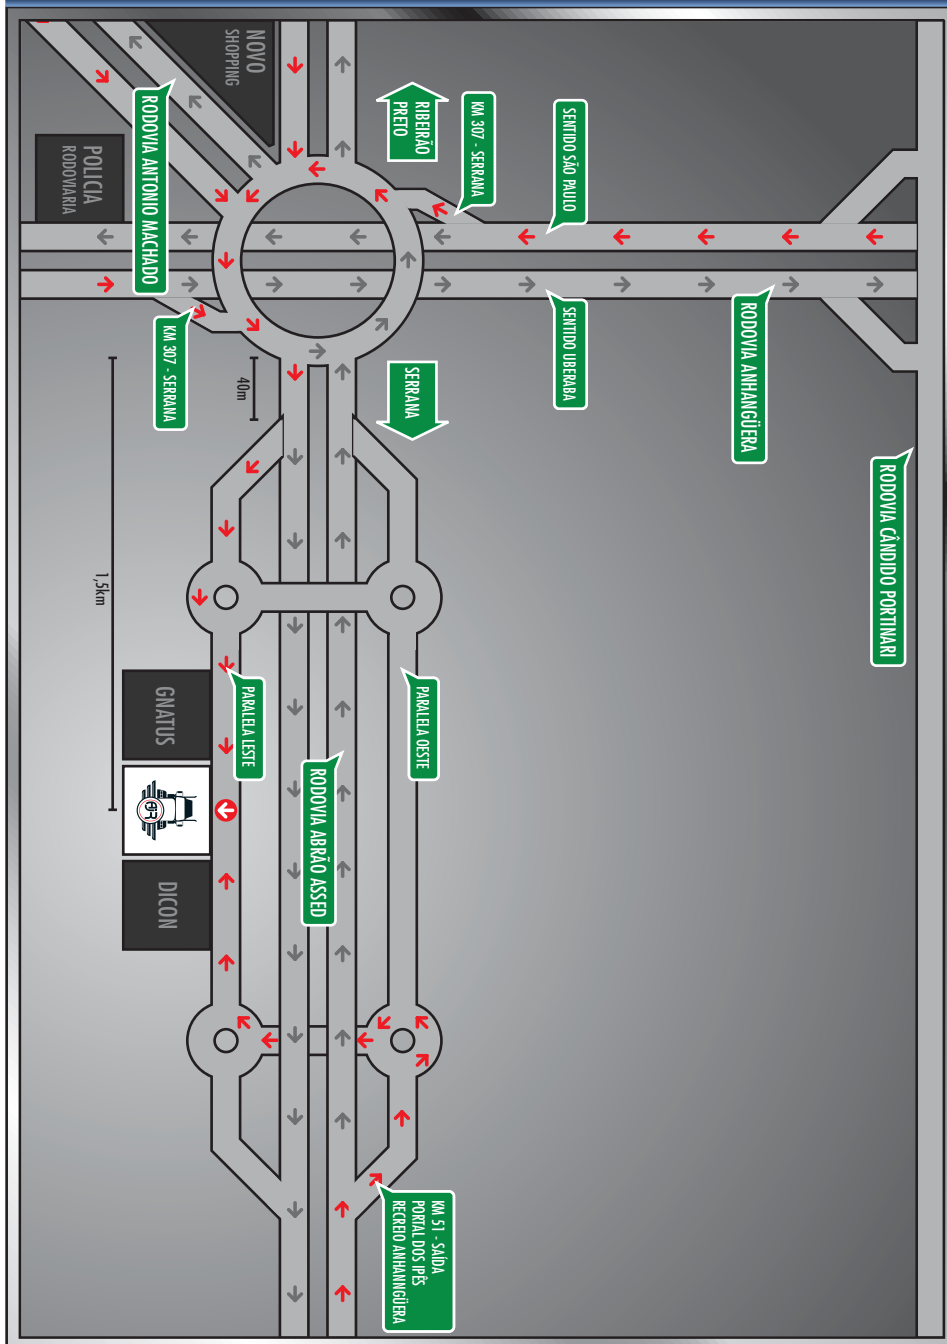

**AGÊNCIA
JUNIOR**
CAMINHÕES

30
ANOS
DE TRADIÇÃO

Mapa

Endereço

PABX – 16.3629-4455

Celular Fixo – 16.8131-4455 / 16.8132-4455

Rodovia Abraão Assed, km 53, a 2km da Rodovia Anhangüera

Ribeirão Preto- SP

CEP 14.097-500